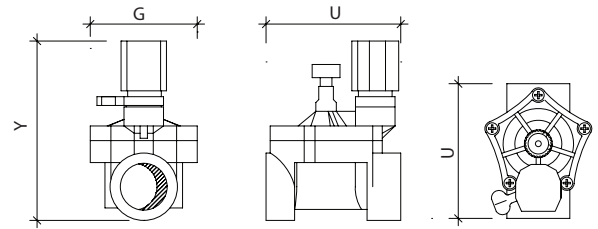

RN 150 - ÖLÇÜLER (cm)	RN 150 - ÖLÇÜLER (cm)			
	3/4" E	1" E	1/2" D	3/4" D
Yükseklik	11,4	11,4	11,4	11,4
Uzunluk	11,5	11,6	9,2	9,2
Genişlik	7,1	7,1	7,1	7,1

RN 150 - ÖLÇÜLER (cm)	RN 150 - ÖLÇÜLER (cm)		
	1" D	1" E x R	1" R x R
Yükseklik	11,4	11,4	11,4
Uzunluk	9,2	12,8	14,1
Genişlik	7,1	7,1	7,1