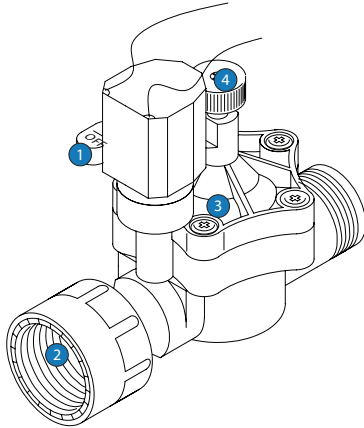

RN 150 - BASINÇ KAYIPLARI (bar)	RN 150 - BASINÇ KAYIPLARI (bar)		
	1/2"	3/4"	1"
20 l/dak	0,35	0,35	0,30
30 l/dak	0,52	0,52	0,45
40 l/dak	0,70	0,60	0,60
50 l/dak	0,80	0,80	0,70
60 l/dak	0,80	0,80	0,70
70 l/dak	0,85	0,85	0,75
80 l/dak	0,95	0,95	0,85
90 l/dak	1,05	1,05	0,95

RN 150

Elektrikli Vanalar

AÇIKLAMA

Rain, çok iyi bilinen RN150 ailesi elektrikli vanalarının yeni versiyonunu sunmaktan gurur duyar.

Akışkanların dinamiği üzerinde yapılan uzun çalışmalar sayesinde, küçük boyutları nedeniyle basınç kaybına sebep olmaz, dakikada 35 litre'nin altına düşmez.

Mevcut kombinasyonlarındaki geniş seçenek ve rekabetçi fiyatı ile bu vana, küçük ve orta ölçekli meskun uygulamalarda kullanıma uygundur.

TEKNİK BİLGİ

- PA 6 30% cam elyaf
- Güvenilir sızdırmaz vana kapatması için tek-parça diyafram
- Kendinden temizlenebilir paslanmaz çelik ölçümleme pimi
- Yumuşak kapatma için paslanmaz çelik diyafram yayı
- CE sertifikalı solenoid, IP 68 9 PN12 ve parça parça 14 bar için test edilmiş
- Dahili çubuk ile manuel kapatma için kol
- 0,2 amp, 4,8 VAC enerji verimli solenoid
- Standart solenoid: 24 VAC
- Mevcut solenoidler 12 VDC; 24 VDC; 110 VAC; 9 (6-40) VDC Latching
- Debi Kontrolü

ÇALIŞMA KOŞULLARI

- Basınç: min 1,0 bar - maks 12,0 bar
- Sıcaklık: +4° C/70° C Mevcut Versiyonları
- Debi oranı: 20 l/dak. - 50 l/dak

Kod	Modeller	Modeller (Türkçe)
100.4600710	RN 150 3/4" M 24VAC	RN 150 3/4" E 24VAC
100.4600910	RN 150 1" M 24VAC	RN 150 1" E 24VAC
100.4800710	RN 150 3/4" F 24 VAC	RN 150 3/4" D 24 VAC
100.4800910	RN 150 1" F 24 VAC	RN 150 1" D 24 VAC
100.4500511	RN 150 1/2" F W/FC 24VAC	RN 150 1/2" D DEBİKONT 24VAC
100.4400711	RN 150 3/4" M W/FC 24VAC	RN 150 3/4" E DEBİKONT 24VAC
100.4400911	RN 150 1" M W/FC 24VAC	RN 150 1" E DEBİKONT 24VAC
100.4500711	RN 150 3/4" F W/FC 24VAC	RN 150 3/4" D DEBİKONT 24VAC
100.4500911	RN 150 1" F W/FC 24VAC	RN 150 1" D DEBİKONT 24VAC